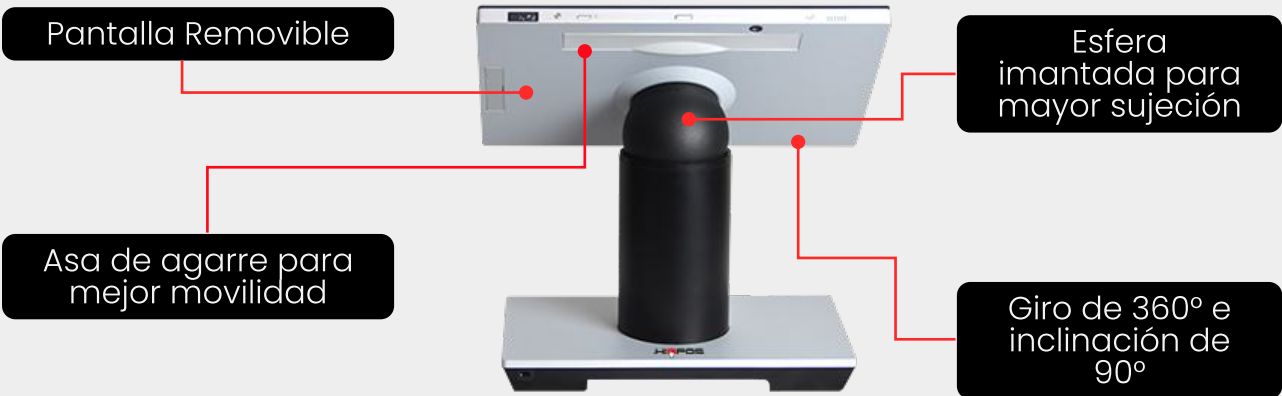

Hiopos Pro

Punto de venta fijo, móvil, giratorio... adaptable a tu operativa.

Hiopos Pro	Especificaciones Técnicas
CPU	Qualcomm 450
Memoria	3GB LPDDR3
Sistema Operativo	Android 9
Pantalla táctil	13.3" True-F lat PCAP multi-Touch
Segunda Pantalla	No
Disco duro	32GB eMMC
WiFi & Bluetooth	Integrado
Conectores	1x USB3.0 (Type C) (data transfer only) , 1x USB2.0 (Type C), 3x USB2.0, 2x Powered USB (12V • 24V), 2x COM, 1x RJ -45, 1x RJ-11, 1x DC Jack
Dimensiones	312.5 x 200 x 15.4 mm (12.3" x 7.9" x 0.6")
Peso	0,97 kg
Batería	3.85V 7000mAh