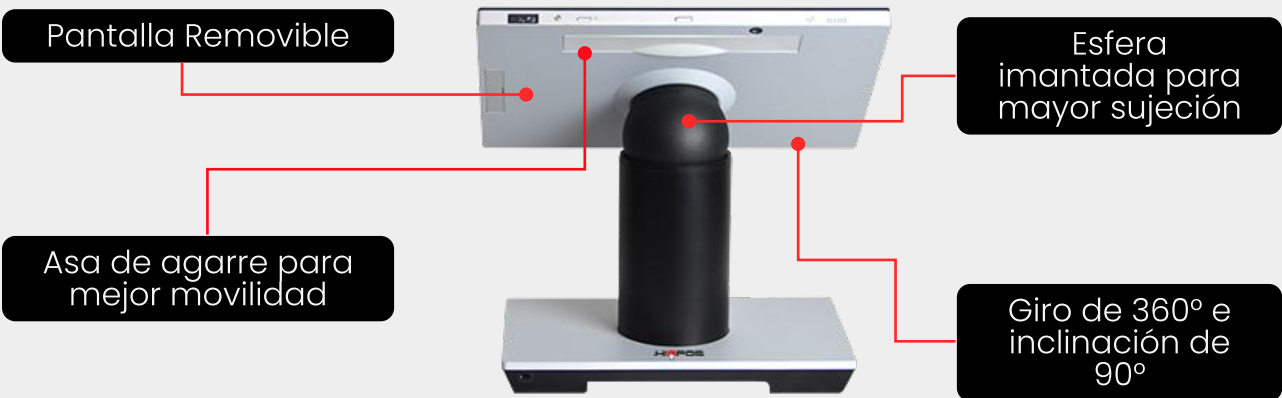

Sistema Operativo

Hiopos Pro

Punto de venta fijo, móvil, giratorio... adaptable a tu operativa.

Hiopos Pro	Especificaciones Técnicas
CPU	Qualcomm 450
Memoria	3GB LPDDR3
Sistema Operativo	Android 9
Pantalla táctil	13.3" True-F lat PCAP multi-Touch
Impresora	Impresora térmica integrada, 80 mm, 120 mm/s, auto-cutter
Segunda Pantalla	No
Disco duro	32GB eMMC
WiFi & Bluetooth	Integrado
Conectores	1x USB3.0 (Type C) (data transfer only) , 1x USB2.0 (Type C), 3x USB2.0, 2x Powered USB (12V • 24V), 2x COM, 1x RJ -45, 1x RJ-11, 1x DC Jack
Dimensiones	312.5 x 200 x 15.4 mm (12.3" x 7.9" x 0.6")
Peso	0,97 kg
Batería	3.85V 7000mAh